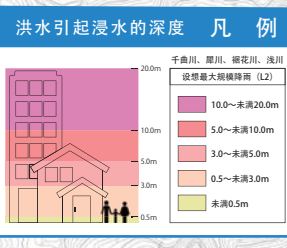

- ### 避难场所等标记 凡例
- 指定紧急避难场所
 - 指定紧急避难场所兼避难所
- 上述标记旁边附有下例的场所, 可在出现各种灾害时进行避难。
- 洪水灾害
 - 泥石流灾害
 - 地震灾害

设想降雨的规模

千曲川	2天内为396mm (流域整体)	千年发生一次的降雨量 (1年内发生大于如此规模洪水的概率为1/1000程度)
犀川	2天内为396mm (流域整体)	
裾花川	660mm / 24小时 (流域整体)	
浅川	766mm / 24小时 (流域整体)	